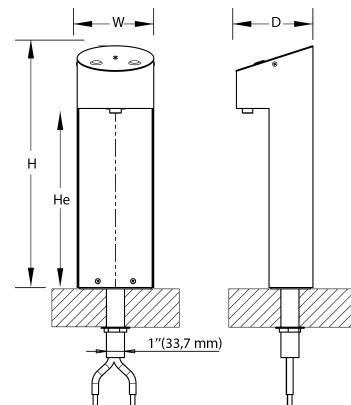

BLUTower

stainless
STEEL

I.T.

portion
control

BLUTOWER BLACK 3 KNÖPFE

Stromversorgung	230 V - 50 Hz
Stromaufnahme	35 W - 0,15 A
Anschluss wasserseitig	Ø5/16" (8 mm)
Höhe Ausschankhöhe (mm)	322
Modell	Elektronischer Wasserhahn
Nettogewicht (kg)	8
Bruttogewicht (kg)	9
Maße B x T x H (mm)	146 x 146 x 444
Verpackungsmaße B x T x H (mm)	710 x 180 x 180
Mögliche Wassersorten	Gekühltes Stillwasser, gekühltes Sodawasser und ungekühltes Stillwasser
Materialien	Robuster Edelstahl
Knöpfe	Mechanische Knöpfe aus Edelstahl

ANDERE MERKMALE

Kann an jegliches Einbaugerät angeschlossen werden.

OPTIONEN

Personalisierte Portionierung

Tropfschale aus Edelstahl

Filter UV OUT (4 W)

Für die korrekte Installation der Anlage muss der Water Block verwendet werden.