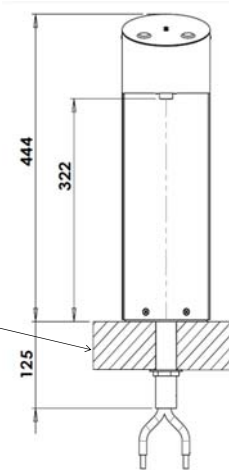

BLÜTower

HOT

Stromzufuhr	230 V - 50 Hz
Watt.....	35W - 0,15A
Wassereinlassrohr	ø 8 x 1 mm
Modell	Zapfsäule
NETTOGEWICHT Kg	8
BRUTTOGEWICHT Kg.....	9
Höhe Wasserentnahme (mm).....	308
Maße L x B x H (mm).....	140 x 140 x 574
Verpackungsmaße L x B x H (mm).....	710 x 180 x 180
Materialien	Robustes Edelstahl
Versorgung	Gekühltes Stillwasser, gekühltes Sodawasser und heißes Wasser

Electronic box

EXTRAS

Tropfschale aus Edelstahl

UV-Lampe im Ausgabebereich

Für die korrekte Installation der Anlage, muss der Water Block verwendet werden.

Blupura Srl - Italy | T. +39 071 971 0080
info@blupura.com | www.blupura.com