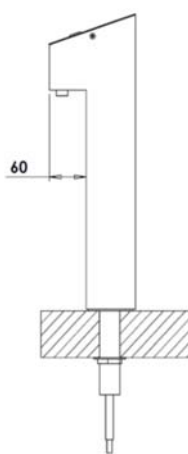

BLÜTower

HOT

Stromzufuhr	230 V - 50 Hz
Watt.....	35W - 0,15A
Wassereinlassrohr	ø 8 x 1 mm
Modell	Zapfsäule
NETTOGEWICHT Kg	8
BRUTTOGEWICHT Kg.....	9
Höhe Wasserentnahme (mm).....	308
Maße L x B x H (mm).....	140 x 140 x 574
Verpackungsmaße L x B x H (mm).....	710 x 180 x 180
Materialien	Robustes Edelstahl
Versorgung	Gekühltes Stillwasser, gekühltes Sodawasser und heißes Wasser

Electronic box

EXTRAS

Tropfschale aus Edelstahl

UV-Lampe im Ausgabebereich

Für die korrekte Installation der Anlage, muss der Water Block verwendet werden.

Blupura Srl - Italy | T. +39 071 971 0080
info@blupura.com | www.blupura.com