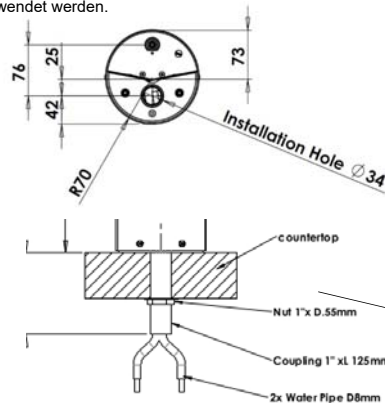

BLÜTower

HOT

Stromzufuhr	230 V - 50 Hz
Watt.....	35W - 0,15A
Wassereinlassrohr	ø 8 x 1 mm
Modell	Zapfsäule
NETTOGEWICHT Kg	8
BRUTTOGEWICHT Kg.....	9
Höhe Wasserentnahme (mm).....	308
Maße L x B x H (mm).....	140 x 140 x 574
Verpackungsmaße L x B x H (mm).....	710 x 180 x 180
Materialien	Robustes Edelstahl
Versorgung	Gekühltes Stillwasser, gekühltes Sodawasser und heißes Wasser

Electronic box

EXTRAS

Tropfschale aus Edelstahl

UV-Lampe im Ausgabebereich

Für die korrekte Installation der Anlage, muss der Water Block verwendet werden.

Blupura Srl - Italy | T. +39 071 971 0080
info@blupura.com | www.blupura.com