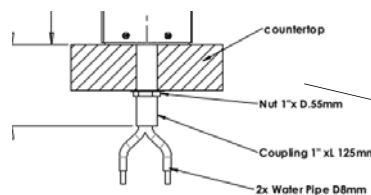

BLÜTower

HOT

Stromzufuhr	230 V - 50 Hz
Watt.....	35W - 0,15A
Wassereinlassrohr	ø 8 x 1 mm
Modell	Zapfsäule
NETTOGEWICHT Kg	8
BRUTTOGEWICHT Kg.....	9
Höhe Wasserentnahme (mm).....	308
Maße L x B x H (mm).....	140 x 140 x 574
Verpackungsmaße L x B x H (mm).....	710 x 180 x 180
Materialien	Robustes Edelstahl
Versorgung	Gekühltes Stillwasser, gekühltes Sodawasser und heißes Wasser

Electronic box

EXTRAS

Tropfschale aus Edelstahl

UV-Lampe im Ausgabebereich

Für die korrekte Installation der Anlage, muss der Water Block verwendet werden.

Blupura Srl - Italy | T. +39 071 971 0080
info@blupura.com | www.blupura.com