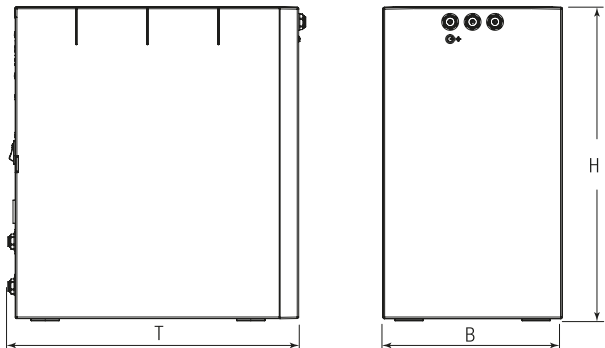

Zwangsbelüftung mittels einem Lüfter

Tropfschale

Technische Daten Abmessungen Gewicht Ausschank cold ambient fizz medium hot
B x T x H (mm) (kg netto) Zone

Modell	Abmessungen (B x T x H)	Gewicht (kg netto)	Ausschank Zone	cold	ambient	fizz	medium	hot
PICCOLA	240x451x425	19,5 kg	280 mm	•	•	•	•	•
PICCOLA HOT	240x451x425	19,5 kg	280 mm	•	•	•	•	•
PICCOLA BOX	240x398x420	17,7 kg	-	•	•	•		

PICCOLA BOX die Einbau-/ Untertisch Version der Piccola : eine intelligente und platzsparende Lösung bei der nur der Zapftower sichtbar ist. Die Anlage ist kombinierbar mit beliebigen Zapftowern, und überlässt Ihnen somit die freie Wahl, die für Sie sinnvollste und schönste Zapfarmatur zu verwenden.