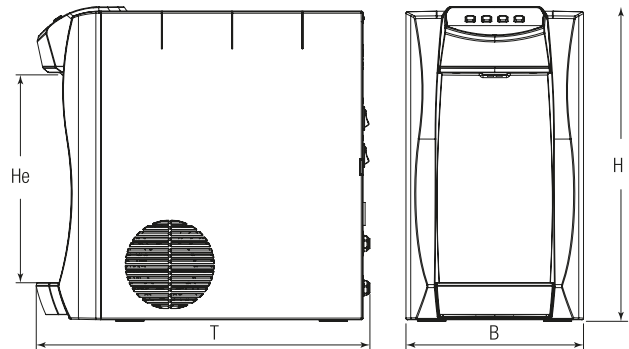

Zwangsbelüftung mittels einem Lüfter

Tropfschale

Technische Daten Abmessungen Gewicht Ausschank cold ambient fizz medium hot
B x T x H (mm) (kg netto) Zone

Modell	Abmessungen (B x T x H)	Gewicht (kg netto)	Ausschank Zone	cold	ambient	fizz	medium	hot
PICCOLA	240x451x425	19,5 kg	280 mm	•	•	•	•	•
PICCOLA HOT	240x451x425	19,5 kg	280 mm	•	•	•	•	•
PICCOLA BOX	240x398x420	17,7 kg	-	•	•	•		