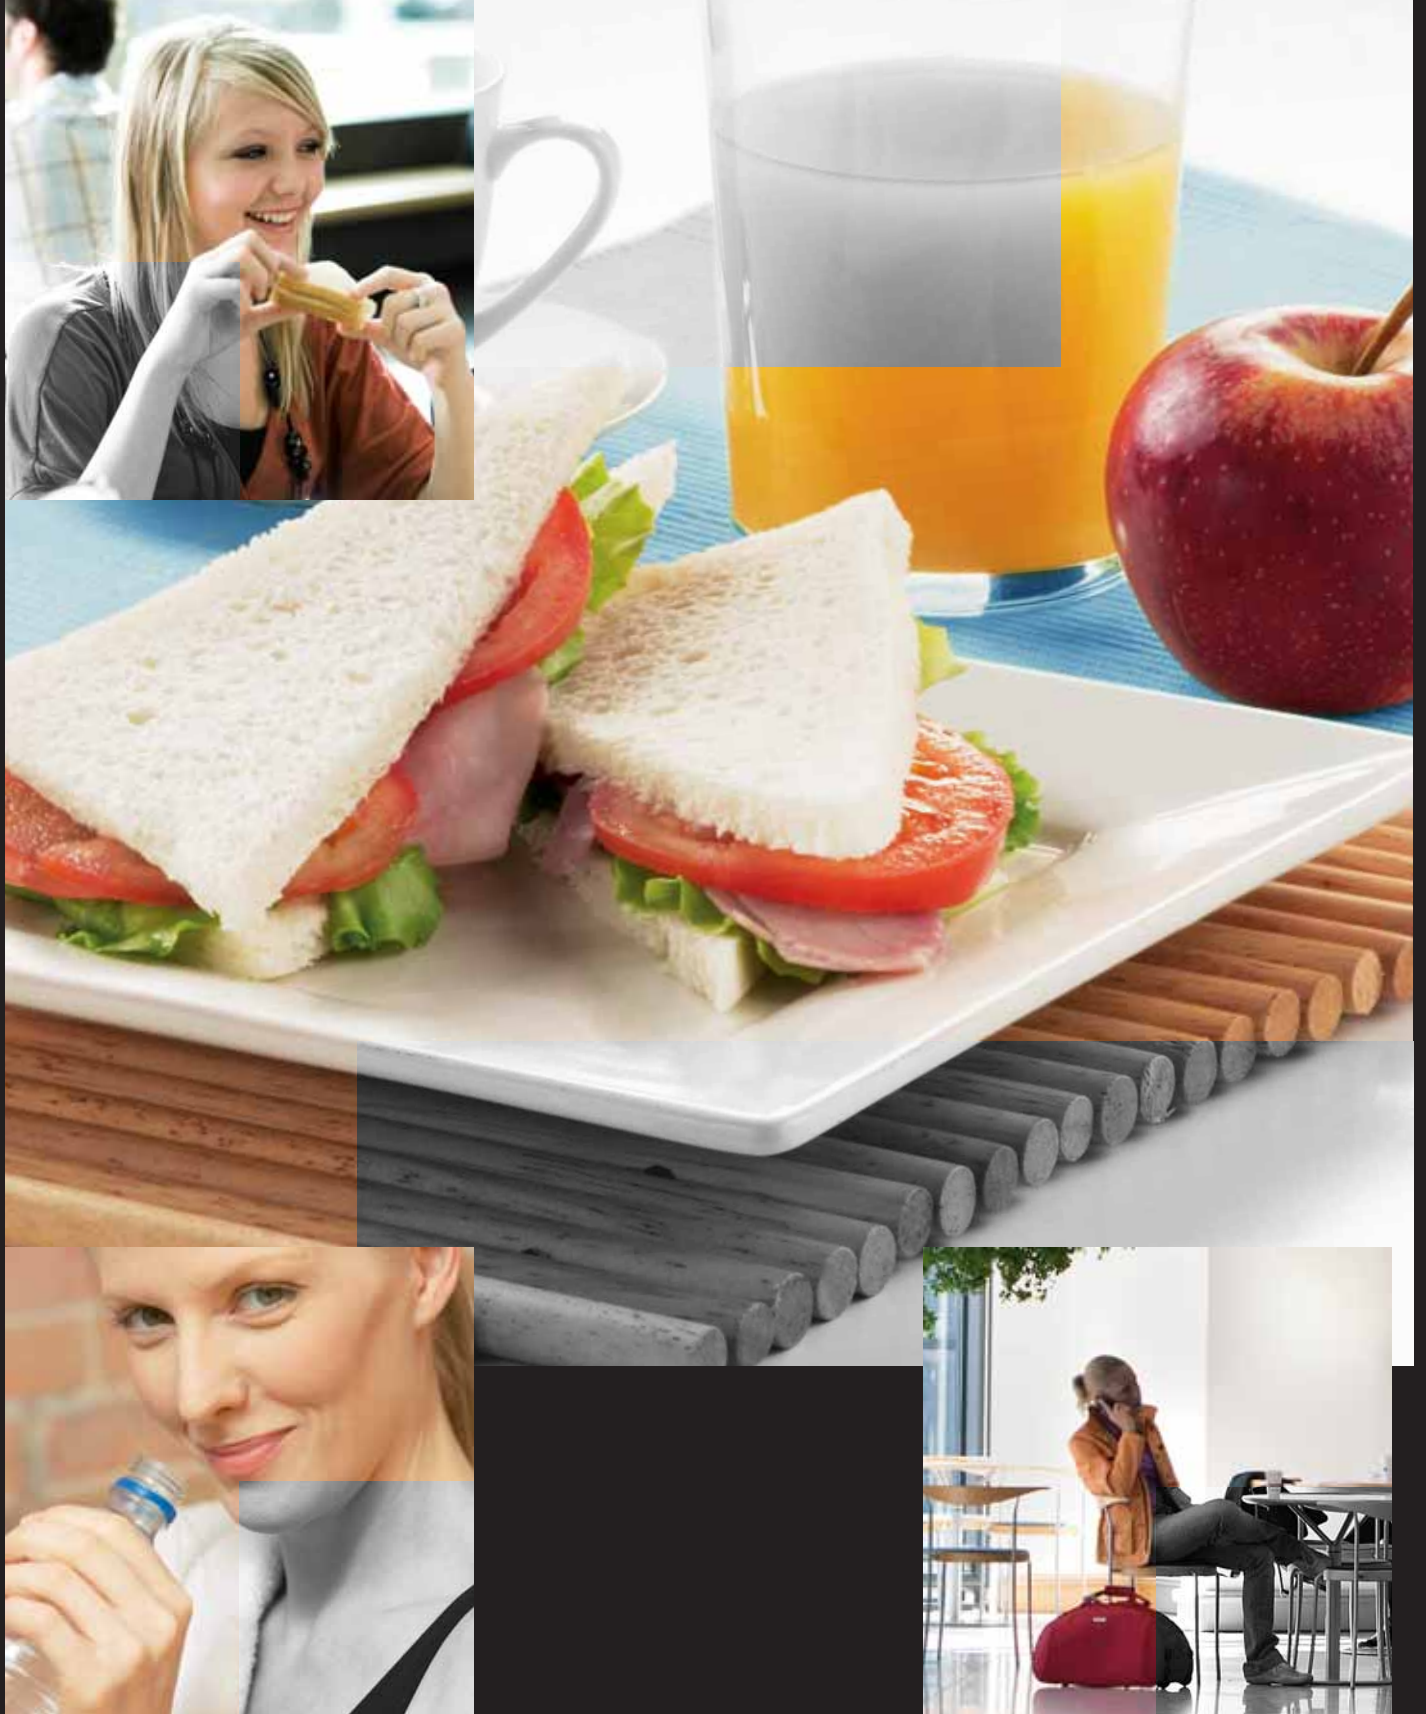

## MELODIA : EIN NEUER TON IM VENDING

**Melodia** ist das neue Modell von Necta der Serie Snack&Food, das dank seiner kompakten Maße und der reichhaltigen und vielfältigen Produktauswahl die ideale Lösung für kleine und mittelgroße Bereiche oder Umgebungen mit geringem Platzangebot ist.