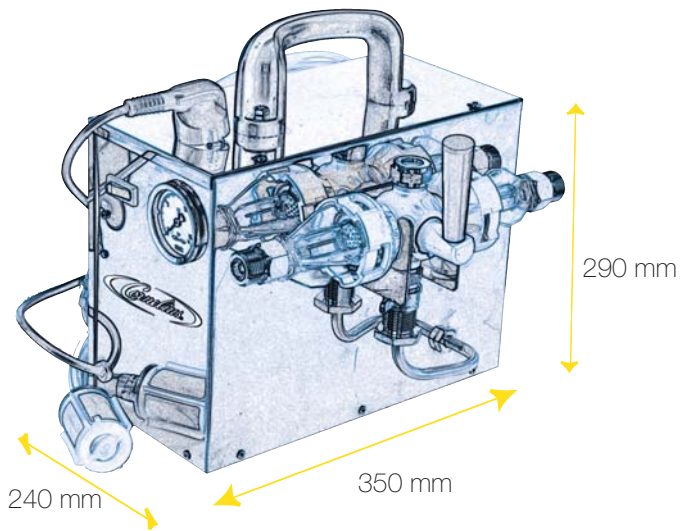

- Entfernt mühelos Ablagerungen durch hohe Leistungsfähigkeit
- Getränkeleitungsreinigung im Kombiverfahren "chemisch-mechanisch"
- Eingebaute Systemdruckanzeige
- Mit 3-Wege Reinigungsvorsatzgerät
- Einfaches Handling
- Schneller Einsatz

Alle Informationen dieses Dokuments sind Eigentum von Cornelius und sollten nicht ohne vorherige schriftliche Zustimmung an Dritte weitergegeben werden.

© Cornelius

Stromversorgung

Anschlussspannung: 230 V / 50 Hz
 Leistungsaufnahme: 160 Watt
 Stromanschluss: 2 m Kabel mit Eurostecker

Leistung

Pumpenleistung 380 l/h

Arbeitsbereich

Max. Leitungslänge ohne Reversiereinheit/
 Reinigungsschwämme
 - bei 7 mm Innendurchmesser bis 30 m
 - bei 10 mm Innendurchmesser bis 60 m

Dimensionen

Höhe: 290 mm
 Breite: 350 mm
 Tiefe: 240 mm